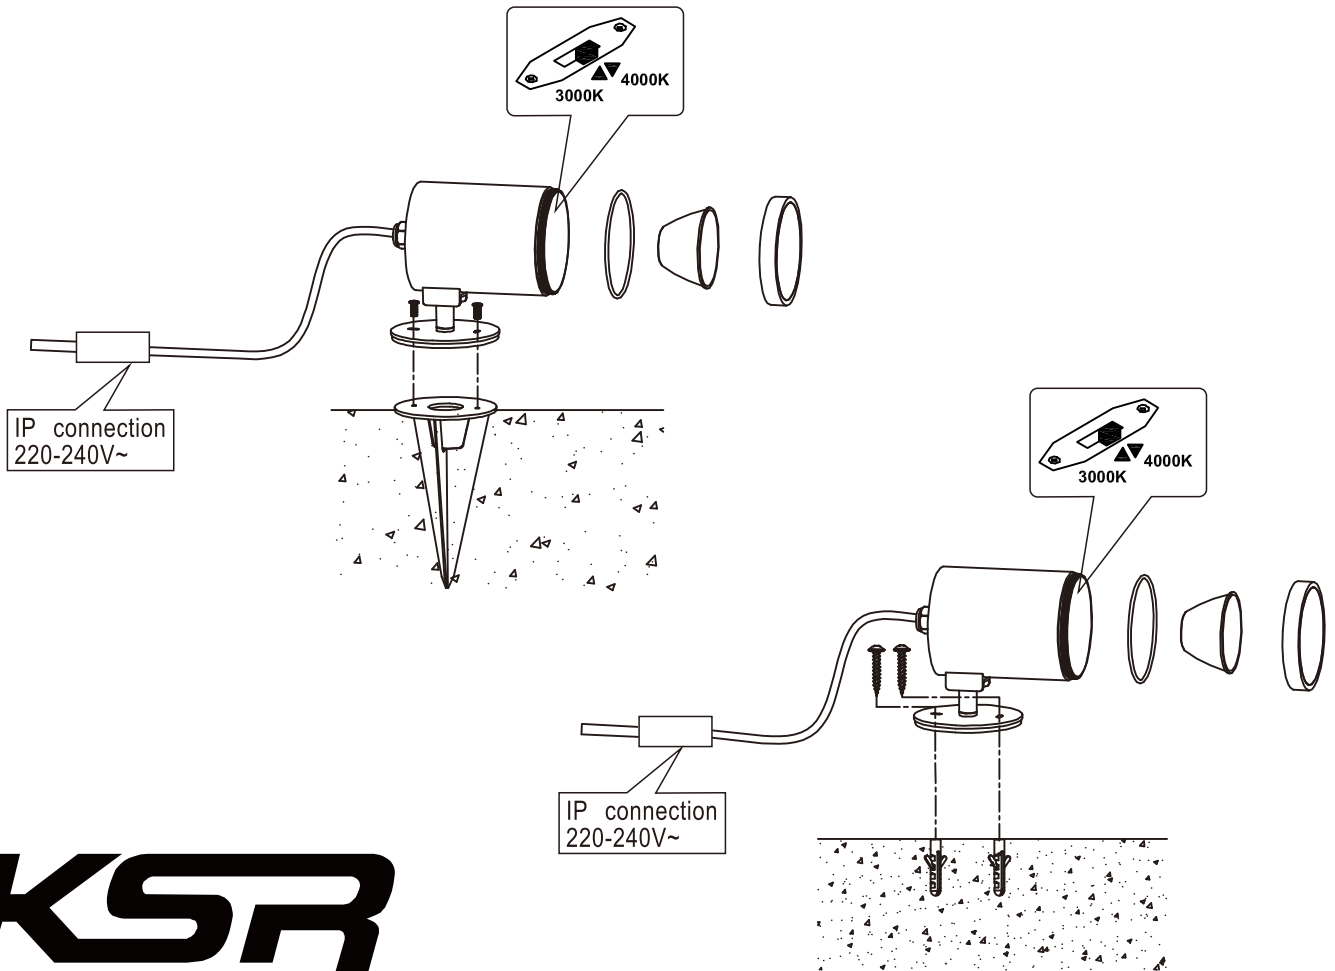

# Couper l'alimentation principale avant installation

## Always turn off main power before installation

	Art.No	BULB/SOURCE	IP
	KSR71143	17W LED	66

	L =	Brun • Brown Braun • Brun Bruin • Marró Marronen • Ruskea
	N =	Blå • Blue Blau • Bleu Blauw • Azul Blu • Sininen
	=	Grön/Gul • Green/Yellow Grün/Gelb • Vert/Jaune Groen/Geel • Verde/Amarillo Verde/Giallo • Vihreä/Keltainen

# KSR