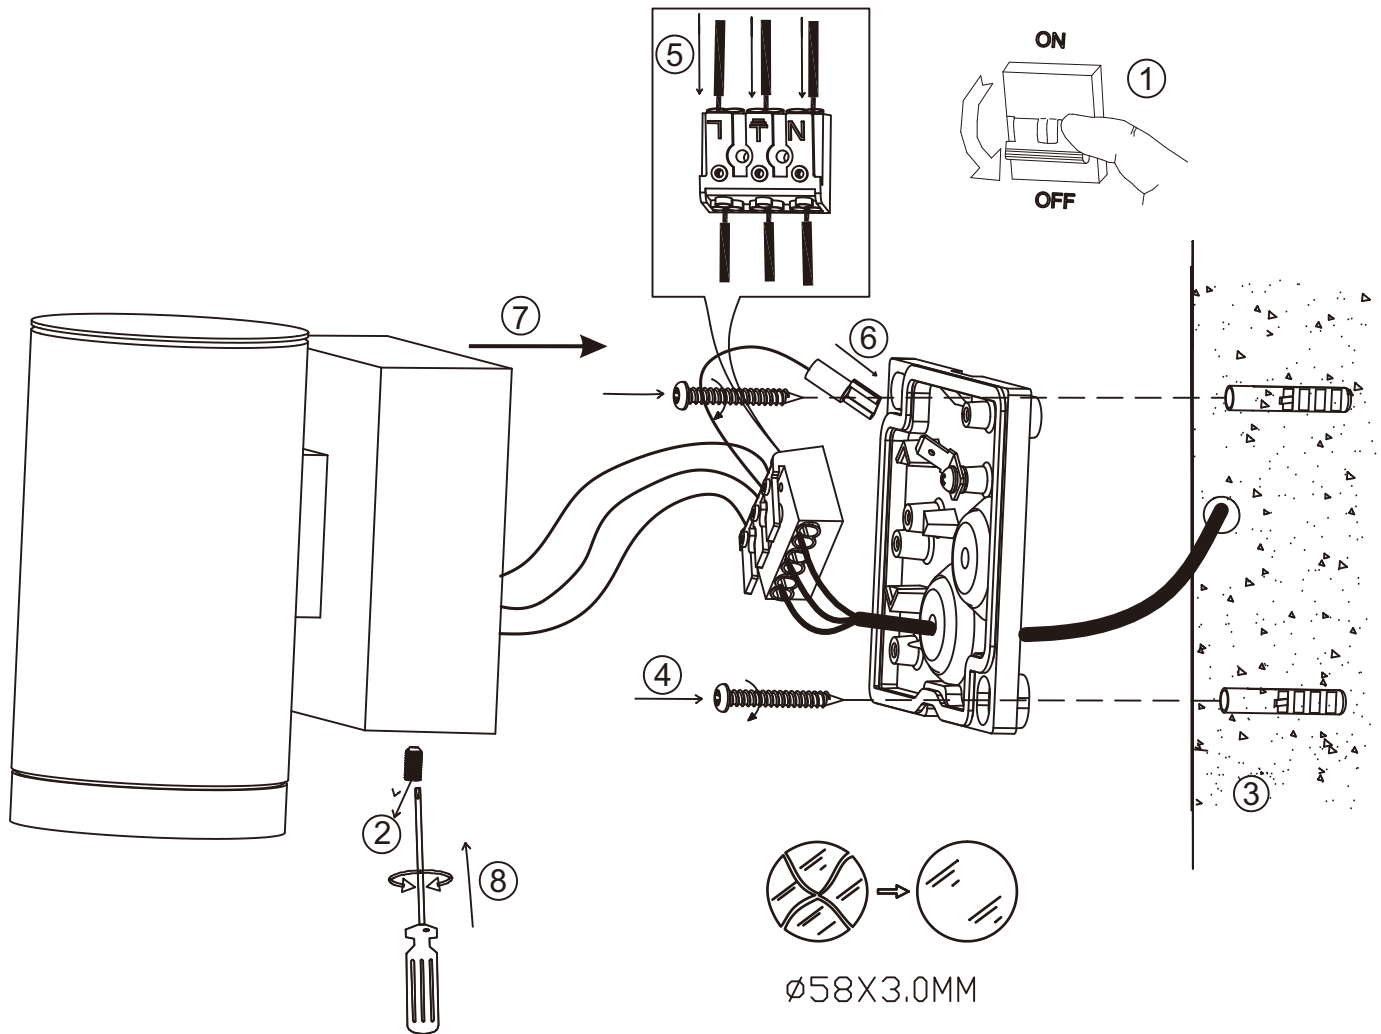

Couper l'alimentation principale avant installation

Always turn off main power before installation

| | | | |
|--|----------|-------------|------|
|  | Art.No | BULB/SOURCE | IP |
| | KSR71130 | 5W LED | IP65 |

KSR

LIGHTING

This product contains a light source of the energy efficiency class E.
The LED light source and Control Gear in this product can be replaced by a professional

Installation får endast utföras av behörig elinstallatör.
Installation should be carried out by your local electrician.
Die Installation durch einen Fachmann vornehmen lassen.
L'installation doit être effectuée par un installateur qualifié.
We raden aan om de installatie door enn erkend vakman te laten doen.
Debe ser instalado por un electricista cualificado.
L'installazione deve essere effettuata da un elettricista qualificato.
Asennuksen saa tehdä vain pätevä sähköasentaja.